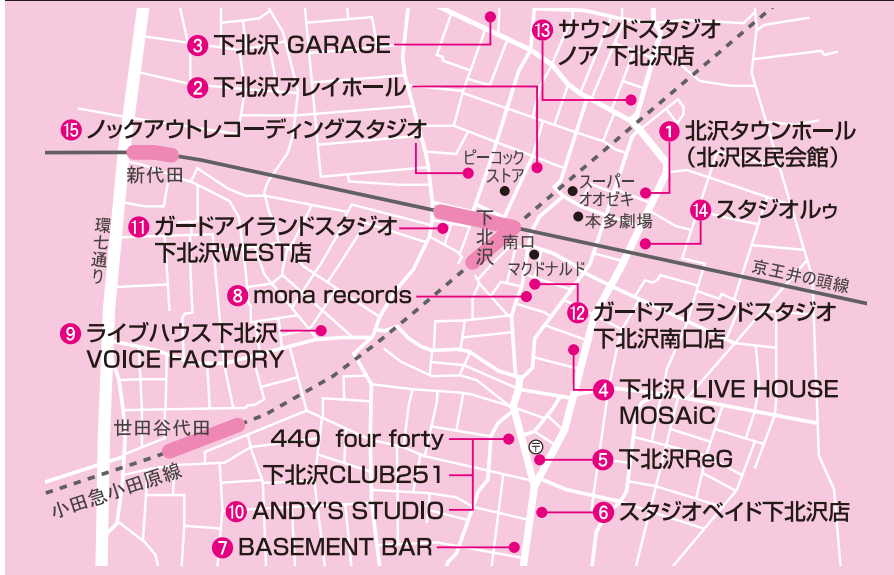

施設MAP

16～27ページで紹介している施設をマッピング。お出かけの参考にしてください。

世田谷区全域

下北沢エリア詳細

三軒茶屋エリア詳細