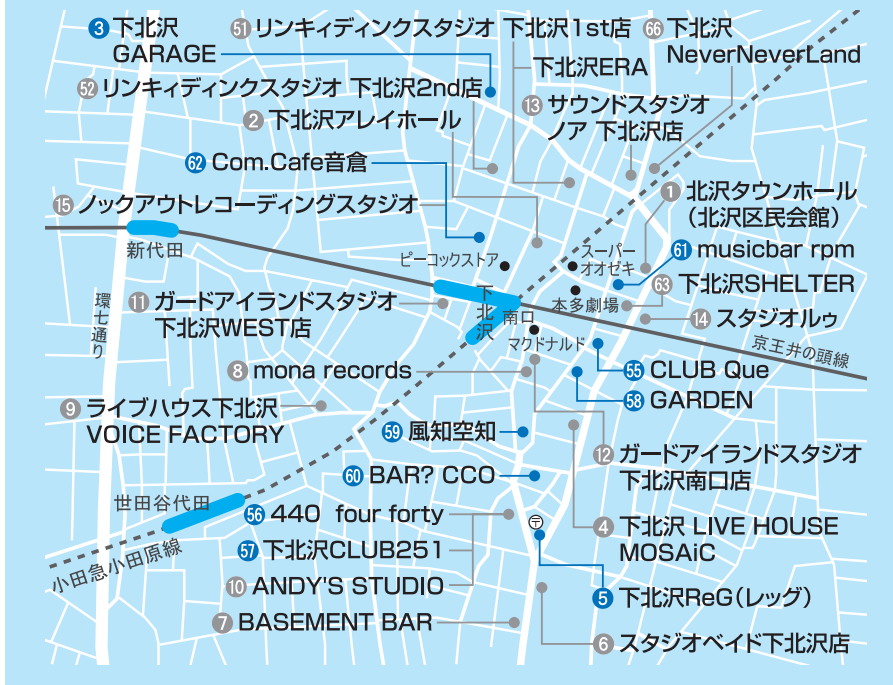

施設MAP

世田谷区内の音楽施設をマッピング(ブルーの数字は、20～29ページで紹介している施設です)。

世田谷区全域

下北沢エリア詳細

三軒茶屋エリア詳細