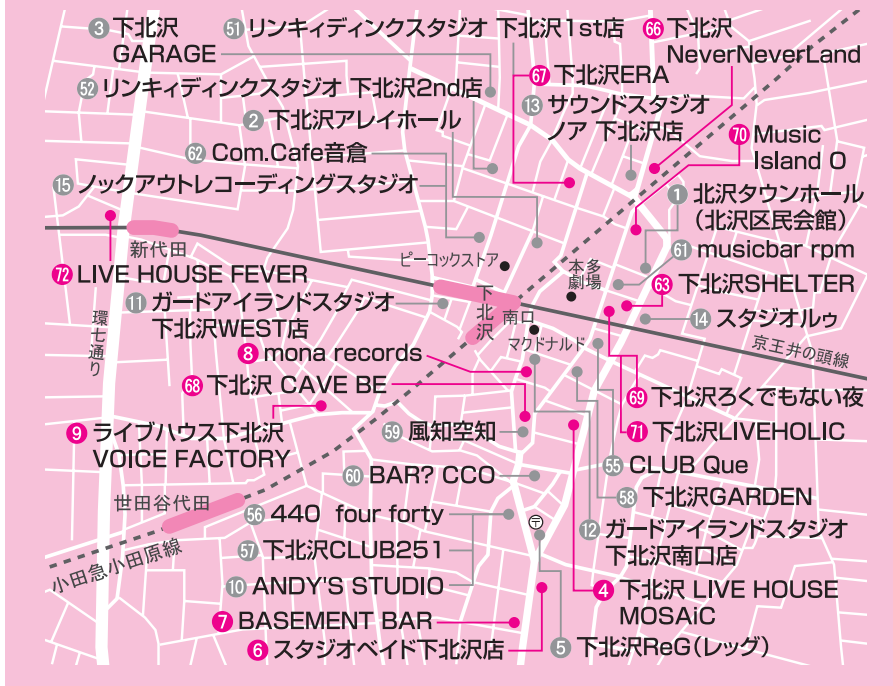

施設MAP

世田谷区内の音楽施設をマッピング(ピンクの数字は、20～27ページで紹介している施設です)。

世田谷区全域

下北沢エリア詳細

三軒茶屋エリア詳細