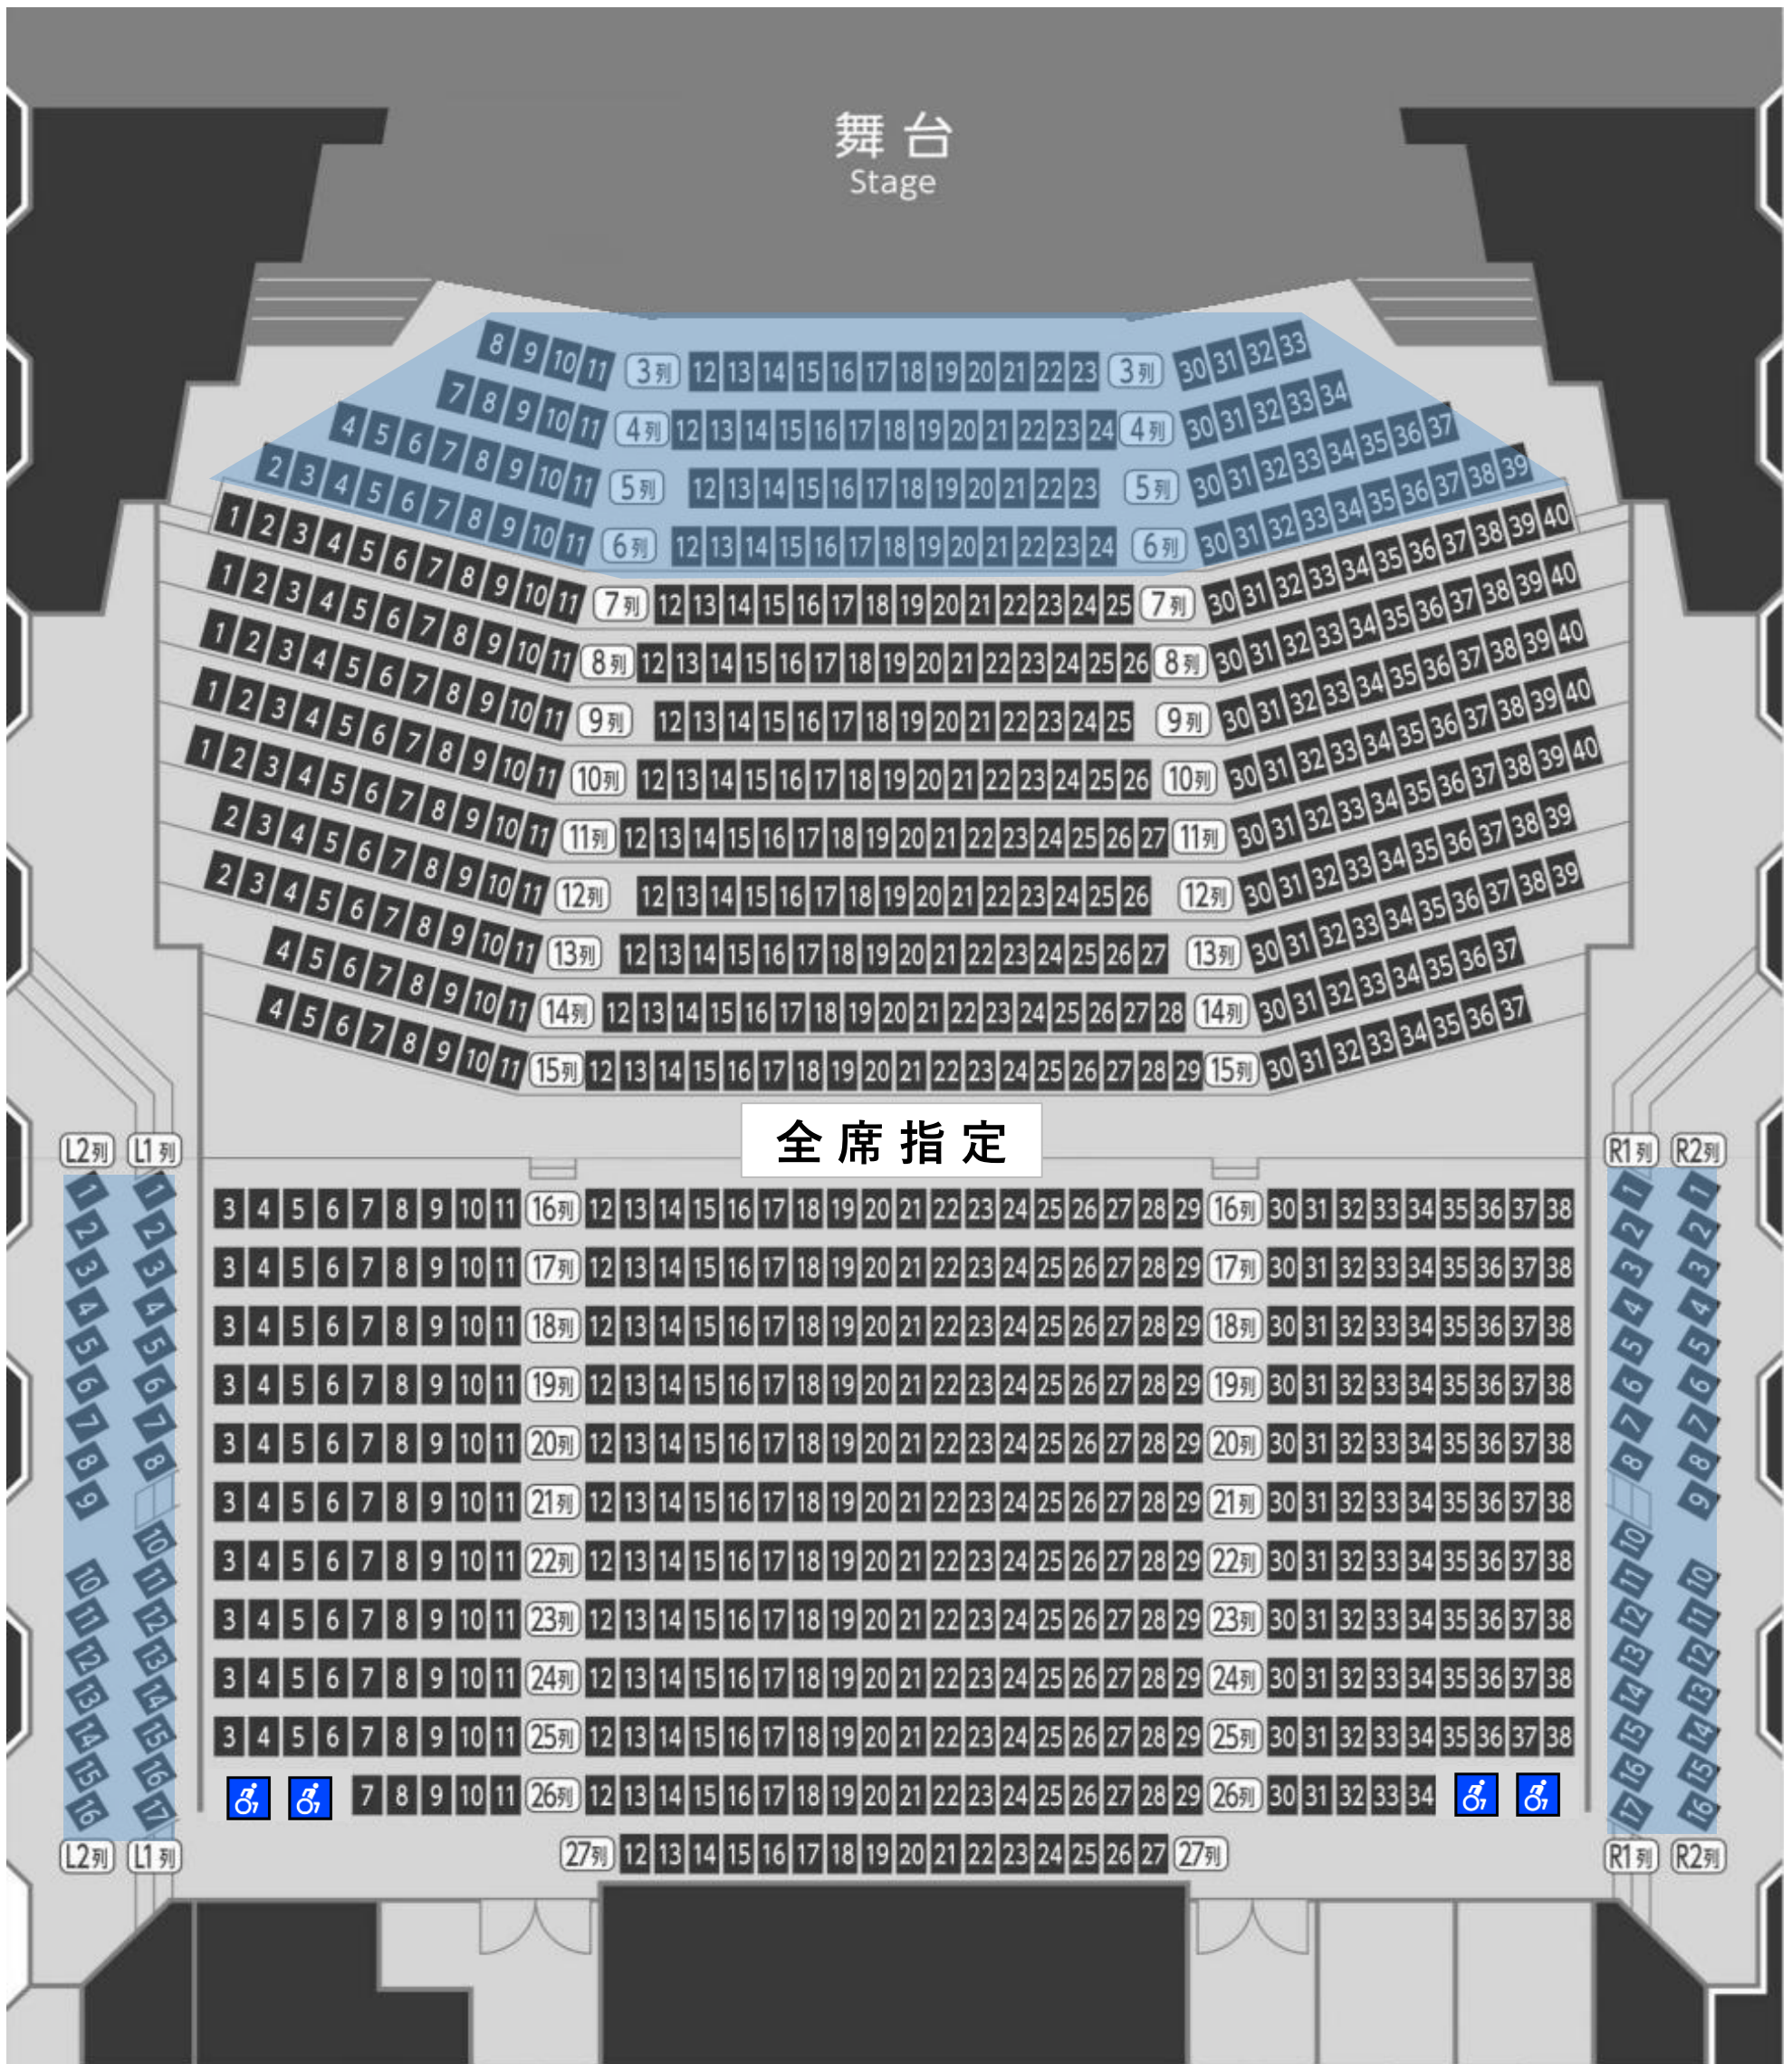

2024年11月2日(土)

せたがや音楽研究所 特別編

14:15開場 / 15:00開演

# 宮川彬良まつり

会場：世田谷区民会館

水色のエリアは、一部舞台が見づらい場合がございます。ご了承の上ご購入ください。

※3～6列は段差がございません。舞台に近く見上げて鑑賞するお席となります。

※R1・2列、L1・2列は2階席です。落下防止の手すりが視界に入る可能性がございます。